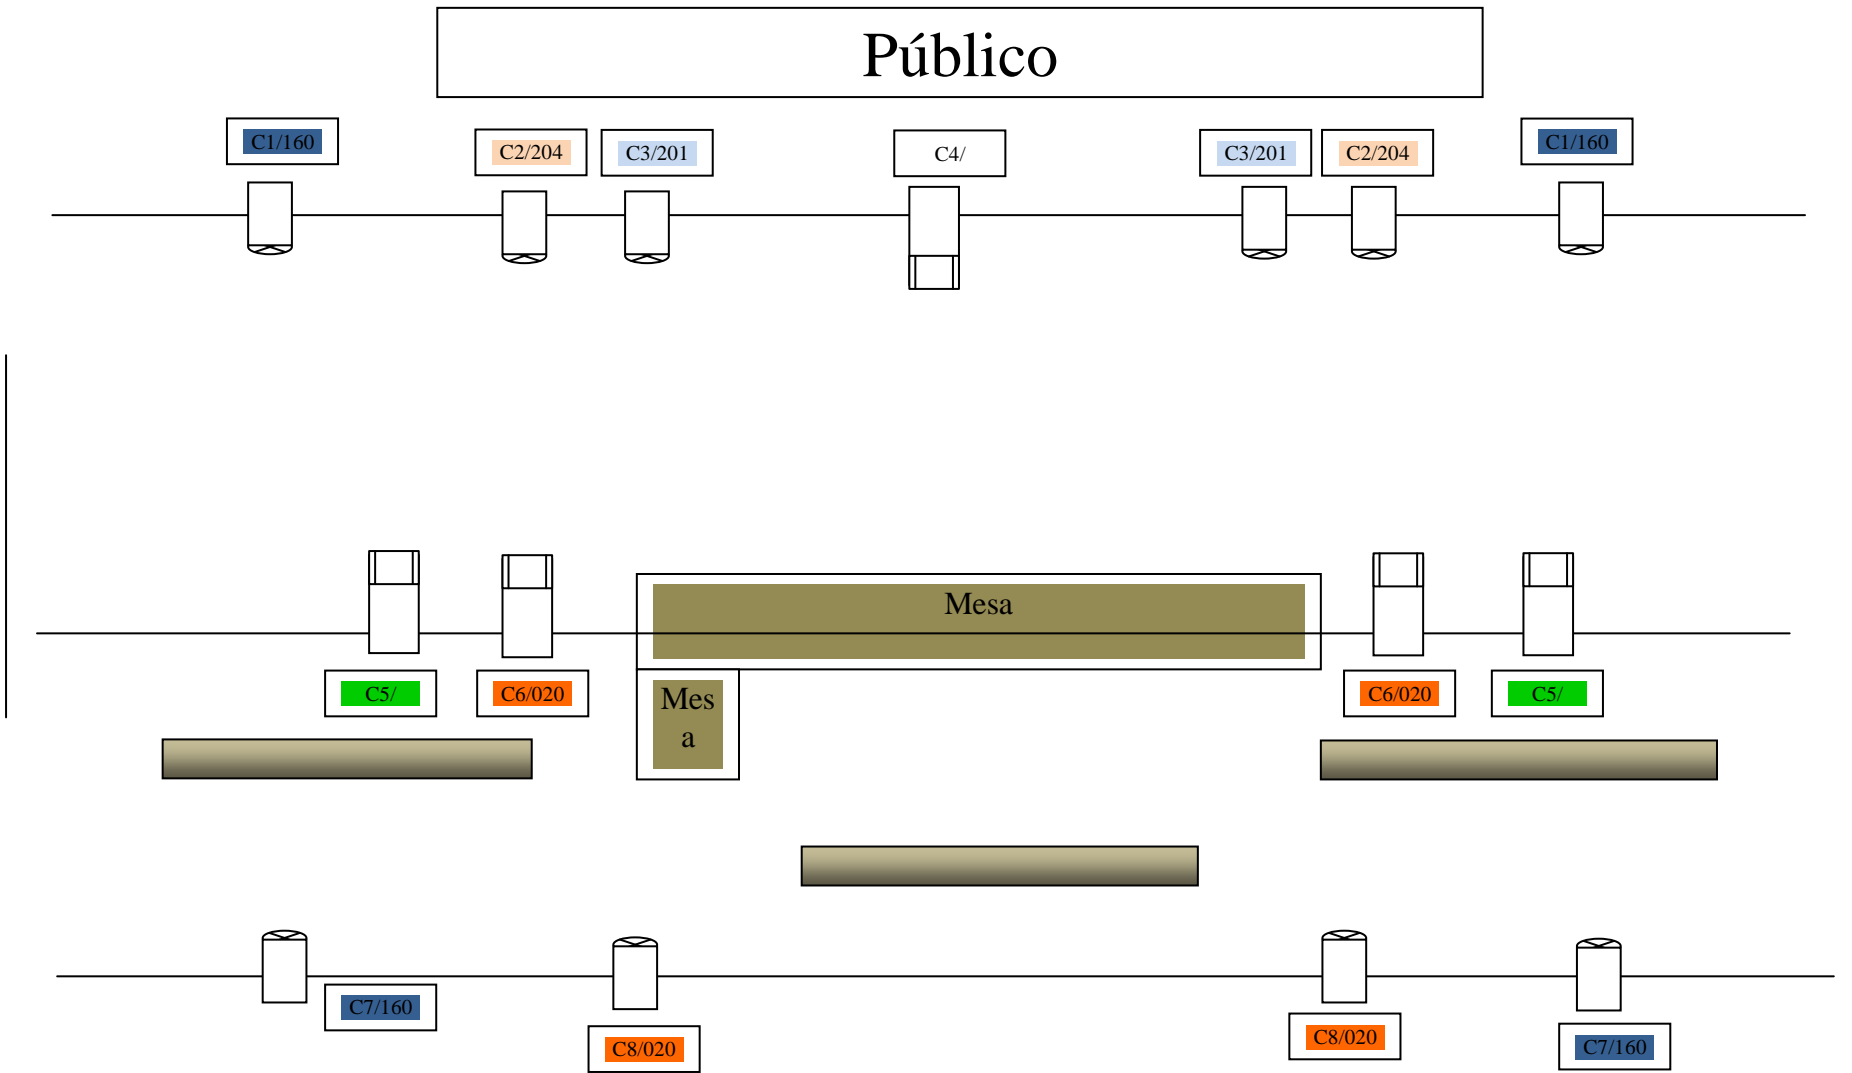

## LEYENDA

	Fresnel
	PC
	Recorte

## CANALES

1	General Noche	6	Mesa cenital
2	General Día	7	PC Contra - Noche
3	Jardinero	8	PC Contra - Mesa
4	Recorte Caperucita		
5	Jardinero cenital		

## ESCENAS - CANALES

1	Presentación	2	6	8	
2	Jardinero	3	5	7	
3	La Bebida	2	6	8	
4	Noche	1	3	7	
5	Noche + Caperu	1	3	7	4
6	Cigüeña	1	3	7	2