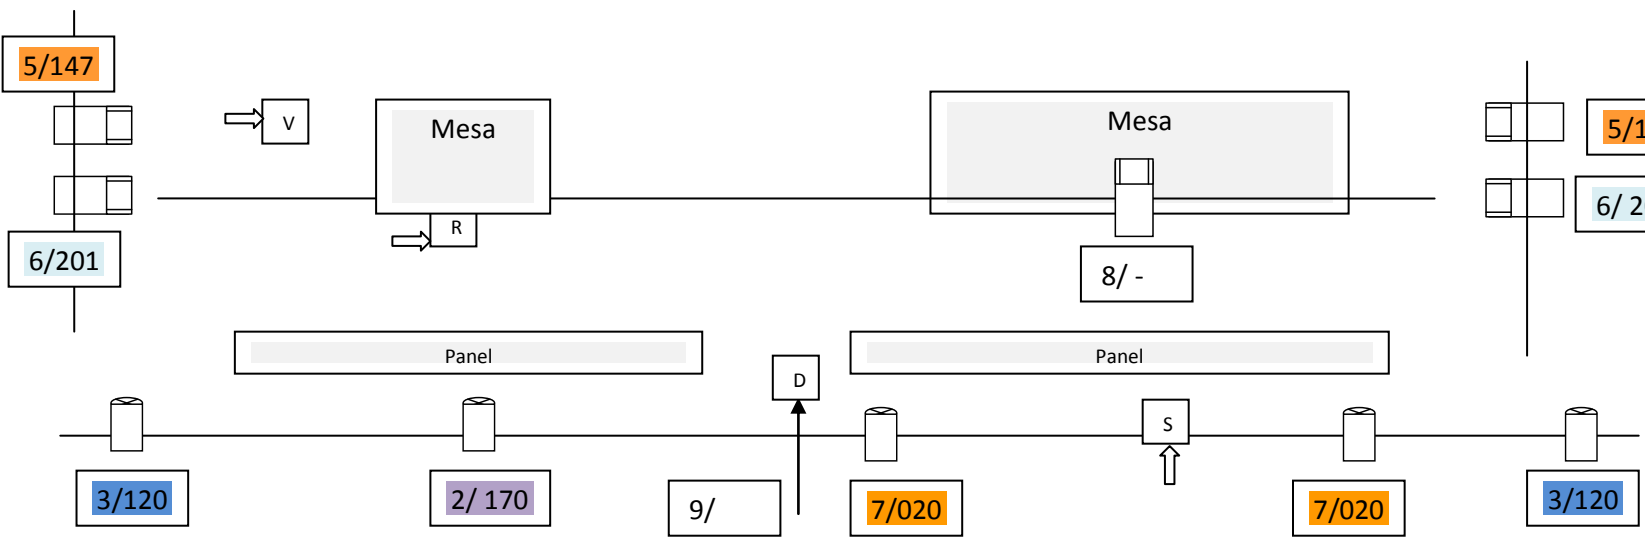

El abuelo Teo Plano de luces

LEYENDA

	Fresnel
	PC
	Recorte
	Línea a Dimmer
	Línea directa

Canales

1- Ajedrez/Demencia	7- Contra Mesa Teo
2- Contra Ajedrez	8- Cenital muerte
3- Contra noche	9- Diapositiva - líneaDimm
4- Mesa Teo Cálida	3 líneas directas
5- Calle Teo Cálida	<u>V</u> ideo- <u>R</u> etro- <u>S</u> ombras
6 Calle Teo Fría	

Escenas

1- Ajedrez/Demencia	7- Muerte
2- Teo	8- Teo
3- Piratas	9- Fin
4- Teo	
5- Hoop	
6 Demencia	