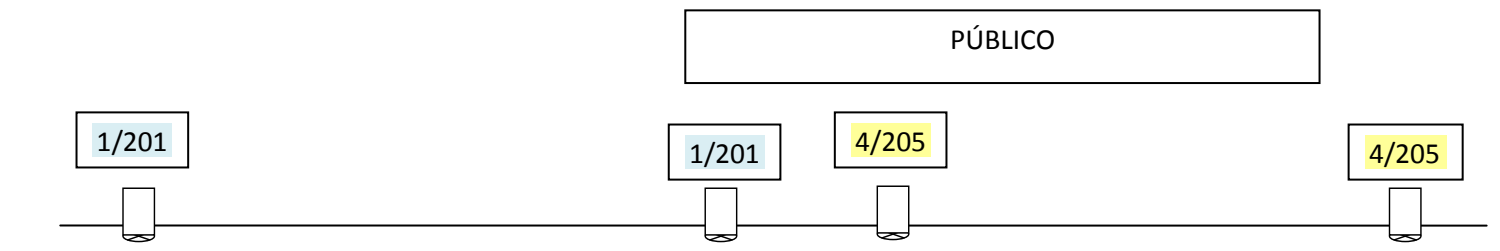

El abuelo Teo Plano de luces

LEYENDA

	Fresnel
	PC
	Recorte
	Línea a Dimmer
	Línea directa

Canales

1- Ajedrez/Demencia	7- Contra Mesa Teo
2- Contra Ajedrez	8- Cenital muerte
3- Contra noche	9- Diapositiva - líneaDimm
4- Mesa Teo Cálida	3 líneas directas
5- Calle Teo Cálida	<u>V</u> ideo- <u>R</u> etro- <u>S</u> ombras
6 Calle Teo Fría	

Escenas

1- Ajedrez/Demencia	7- Muerte
2- Teo	8- Teo
3- Piratas	9- Fin
4- Teo	
5- Hoop	
6 Demencia	